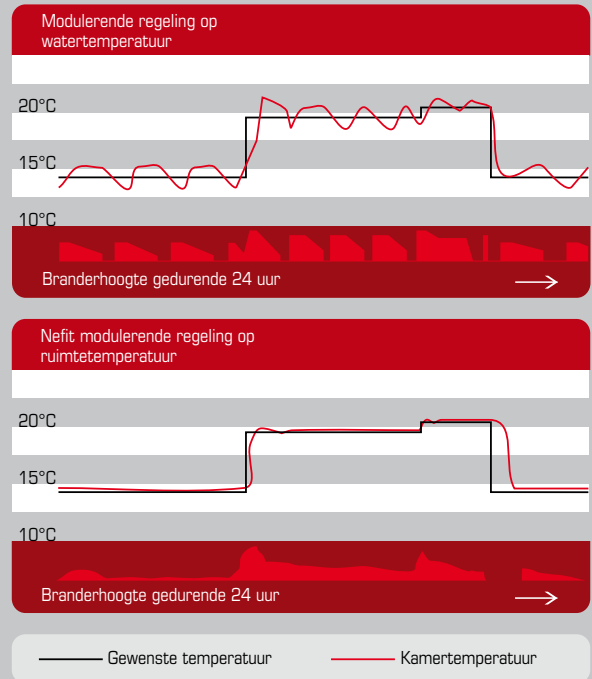

De voordelen van de modulerende pomp

De Nefit TopLine Compact heeft een elektriciteitsbesparende modulerende pomp. Deze zorgt voor gelijkmatiger warmte in huis, waardoor u meer gas bespaart. Een modulerende pomp geeft ook rust: u hoort veel minder stromingsgeluid in de cv-leidingen.

Een Nefit HR-ketel voelt met u mee

Gewone HR-ketels regelen de warmte op basis van de temperatuur van het water in het cv-leidingsysteem. Daarmee lopen ze achter de feiten aan. Wat u voelt is immers niet de watertemperatuur, maar de temperatuur van de ruimte. Nefit ontwikkelde een regelmethode die gebaseerd is op wat u zelf voelt. Met een Nefit HR-ketel (onderste grafiek) is het verschil tussen de door u gewenste en de werkelijke temperatuur minimaal. Het is altijd vanzelf behaaglijk in huis. Bovendien brandt de brander gemiddeld op een lager pitje, zodat u minder gas verbruikt.